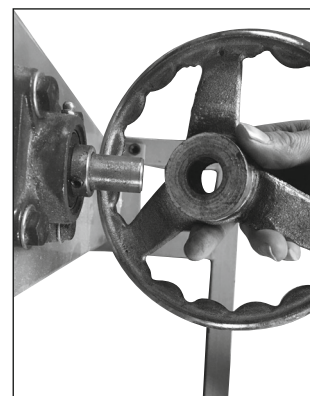

OM 0701N

SUPPORT MOTEURS 500KG+BAC
RECUPERATION FLUIDES

ENGINE SUPPORT 500KG+FLUID RECOVERY TANK

SECURITE

1. Ne jamais dépasser la capacité de charge maximum de 500 Kg.
2. Utilisez uniquement sur une surface plane et rigide.
3. Ne jamais tenter de déplacer le support chargé sur des sols avec des fissures ou d'autres obstacles qui pourraient gêner le mouvement des roues.
4. Ne jamais travailler directement sous un moteur en suspension.
5. S'assurer que la charge et le support soient stables.
6. Effectuer des inspections périodiquement afin de garantir un fonctionnement sûr.
7. Le non-respect d'une de ces instructions peut entraîner des dommages de l'appareil et/ou des blessures corporelles.

MONTAGE

Monter les 4 roues

Fixer la colonne sur le châssis à l'aide de la visserie fournie

Insérer le volant latéral sur l'axe prévu à cet effet puis serrer à l'aide de la goupille

Fixer les 4 griffes sur le disque noir à l'aide des vis hexagonales

ASSEMBLY

Assemble the 4 wheels

The upper part and the lower part are respectively installed on the corresponding hole position

Insert the handwheel into the round steel and use pin to thighten

Install the 4 jaws on the black disk with the hexagon screws