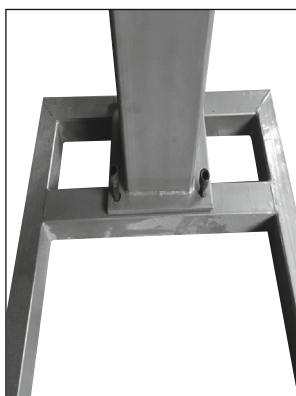

OM 0701N

SUPPORT MOTEURS 500KG+BAC
RECUPERATION FLUIDES

ENGINE SUPPORT 500KG+FLUID RECOVERY TANK

SECURITE

1. Ne jamais dépasser la capacité de charge maximum de 500 Kg.
2. Utilisez uniquement sur une surface plane et rigide.
3. Ne jamais tenter de déplacer le support chargé sur des sols avec des fissures ou d'autres obstacles qui pourraient gêner le mouvement des roues.
4. Ne jamais travailler directement sous un moteur en suspension.
5. S'assurer que la charge et le support soient stables.
6. Effectuer des inspections périodiquement afin de garantir un fonctionnement sûr.
7. Le non-respect d'une de ces instructions peut entraîner des dommages de l'appareil et/ou des blessures corporelles.

MONTAGE

Monter les 4 roues

Fixer la colonne sur le châssis à l'aide de la visserie fournie

Insérer le volant latéral sur l'axe prévu à cet effet puis serrer à l'aide de la goupille

Fixer les 4 griffes sur le disque noir à l'aide des vis hexagonales

ASSEMBLY

Assemble the 4 wheels

The upper part and the lower part are respectively installed on the corresponding hole position

Insert the handwheel into the round steel and use pin to thighten

Install the 4 jaws on the black disk with the hexagon screws