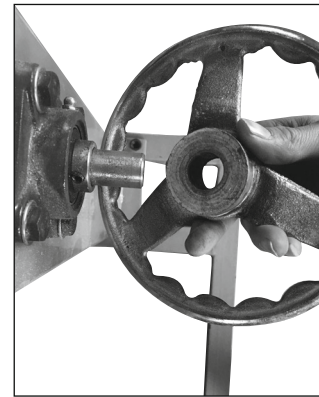

MONTAGE

Monter les 4 roues

Fixer la colonne sur le châssis à l'aide de la visserie fournie

Insérer le volant latéral sur l'axe prévu à cet effet puis serrer à l'aide de la goupille

Fixer les 4 griffes sur le disque noir à l'aide des vis hexagonales

ASSEMBLY

Assemble the 4 wheels

The upper part and the lower part are respectively installed on the corresponding hole position

Insert the handwheel into the round steel and use pin to thighten

Install the 4 jaws on the black disk with the hexagon screws